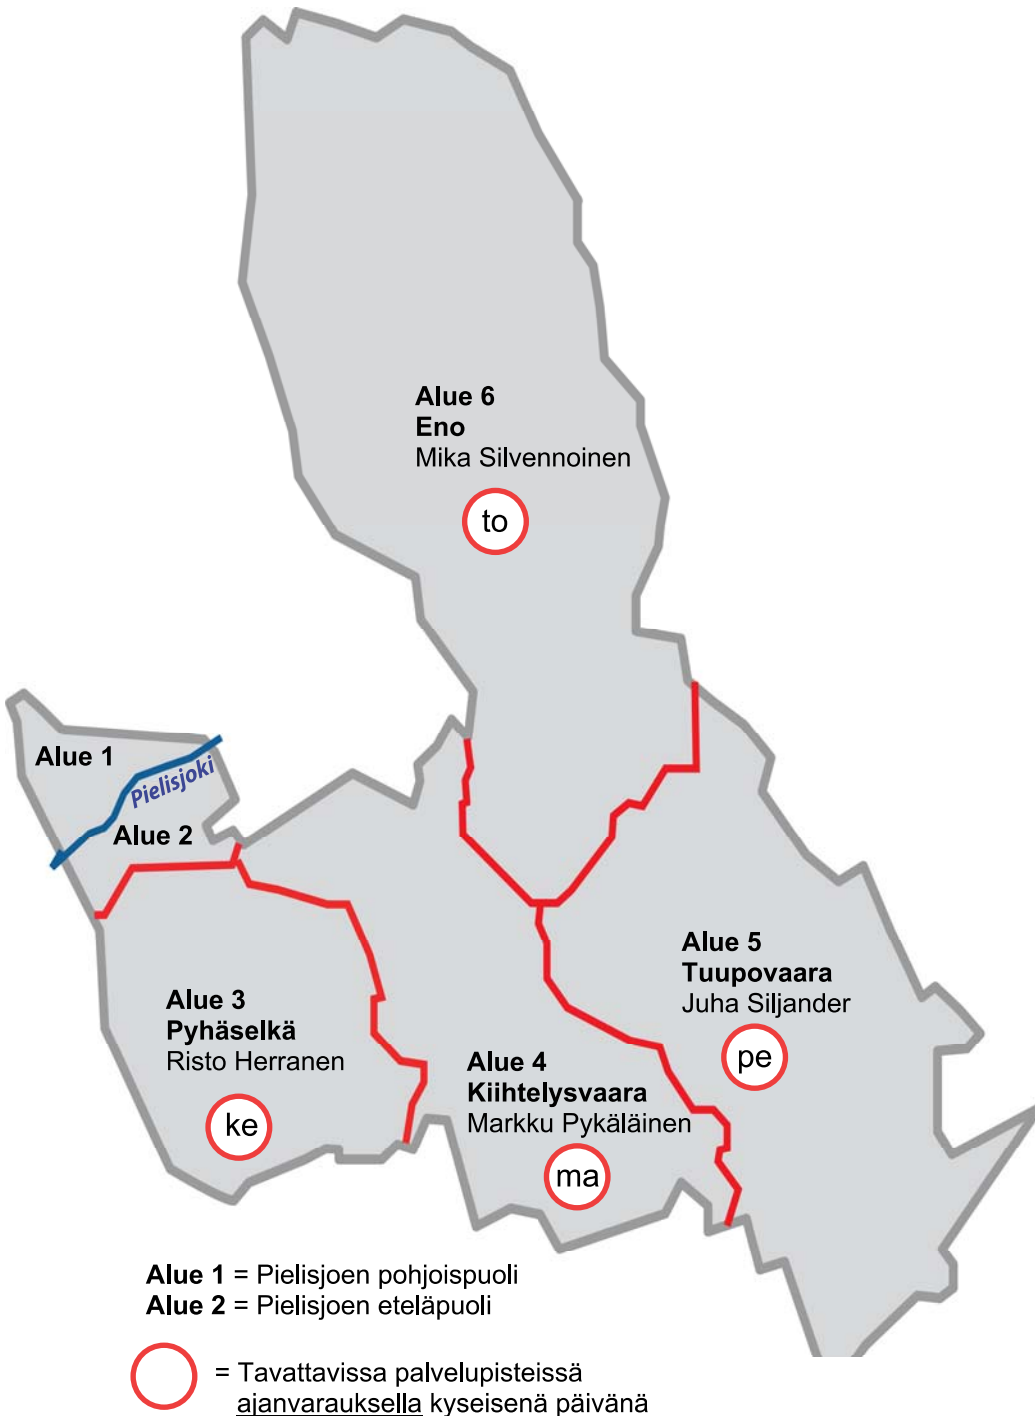

Jukka Hyttinen

rakennustarkastaja
050 330 6295
jukka.hyttinen@joensuu.fi

Riitta Pelkonen

lupasihteeri
050 311 6273
riitta.pelkonen@joensuu.fi

Tuula Halttunen

palveluasiantuntija
(rakennusvalvonta maanantaisin
ja torstaisin)
050 477 4237
tuula.halttunen@joensuu.fi

Jarmo Tuupainen

rakennusvalvontainsinööri
050 561 5681
jarmo.tuupainen@joensuu.fi
(alueet 1-2 suuret kohteet)

Mika Silvennoinen

tarkastusinsinööri
0500 299 575
mika.silvennoinen@joensuu.fi
(alueet 1 ja 6)

Juha Siljander

tarkastusinsinööri
050 561 5684
juha.siljander@joensuu.fi
(alueet 1 ja 5)

Markku Pykäläinen

tarkastusinsinööri
050 550 0765
markku.pykalainen@joensuu.fi
(alueet 2 ja 4)

Risto Herranen

tarkastusrakennusmestari
0500 278 332
risto.herranen@joensuu.fi
(alueet 2 ja 3)

Jukka Lehtoranta

LVI-tarkastaja
0500 771 542
jukka.lehtoranta@joensuu.fi
(alueet 1-6 LVI-asiat)

Simo Vaskonen

lupa-arkkitehti
040 589 2048
simo.vaskonen@joensuu.fi
(alue 2, Karhunmäki ja
Multimäki uudet omakotitalot)
sekä
(Arkkitehtoniset ja
kaupunkikuvalliset asiat)

Ari J. Tolvanen

kaupunginpuutarhuri
(virkavapaalla 30.9.2022- 1.4.2023)
050 364 0037
ari.j.tolvanen@joensuu.fi
(alueet 1-6 maisematyöluvat)