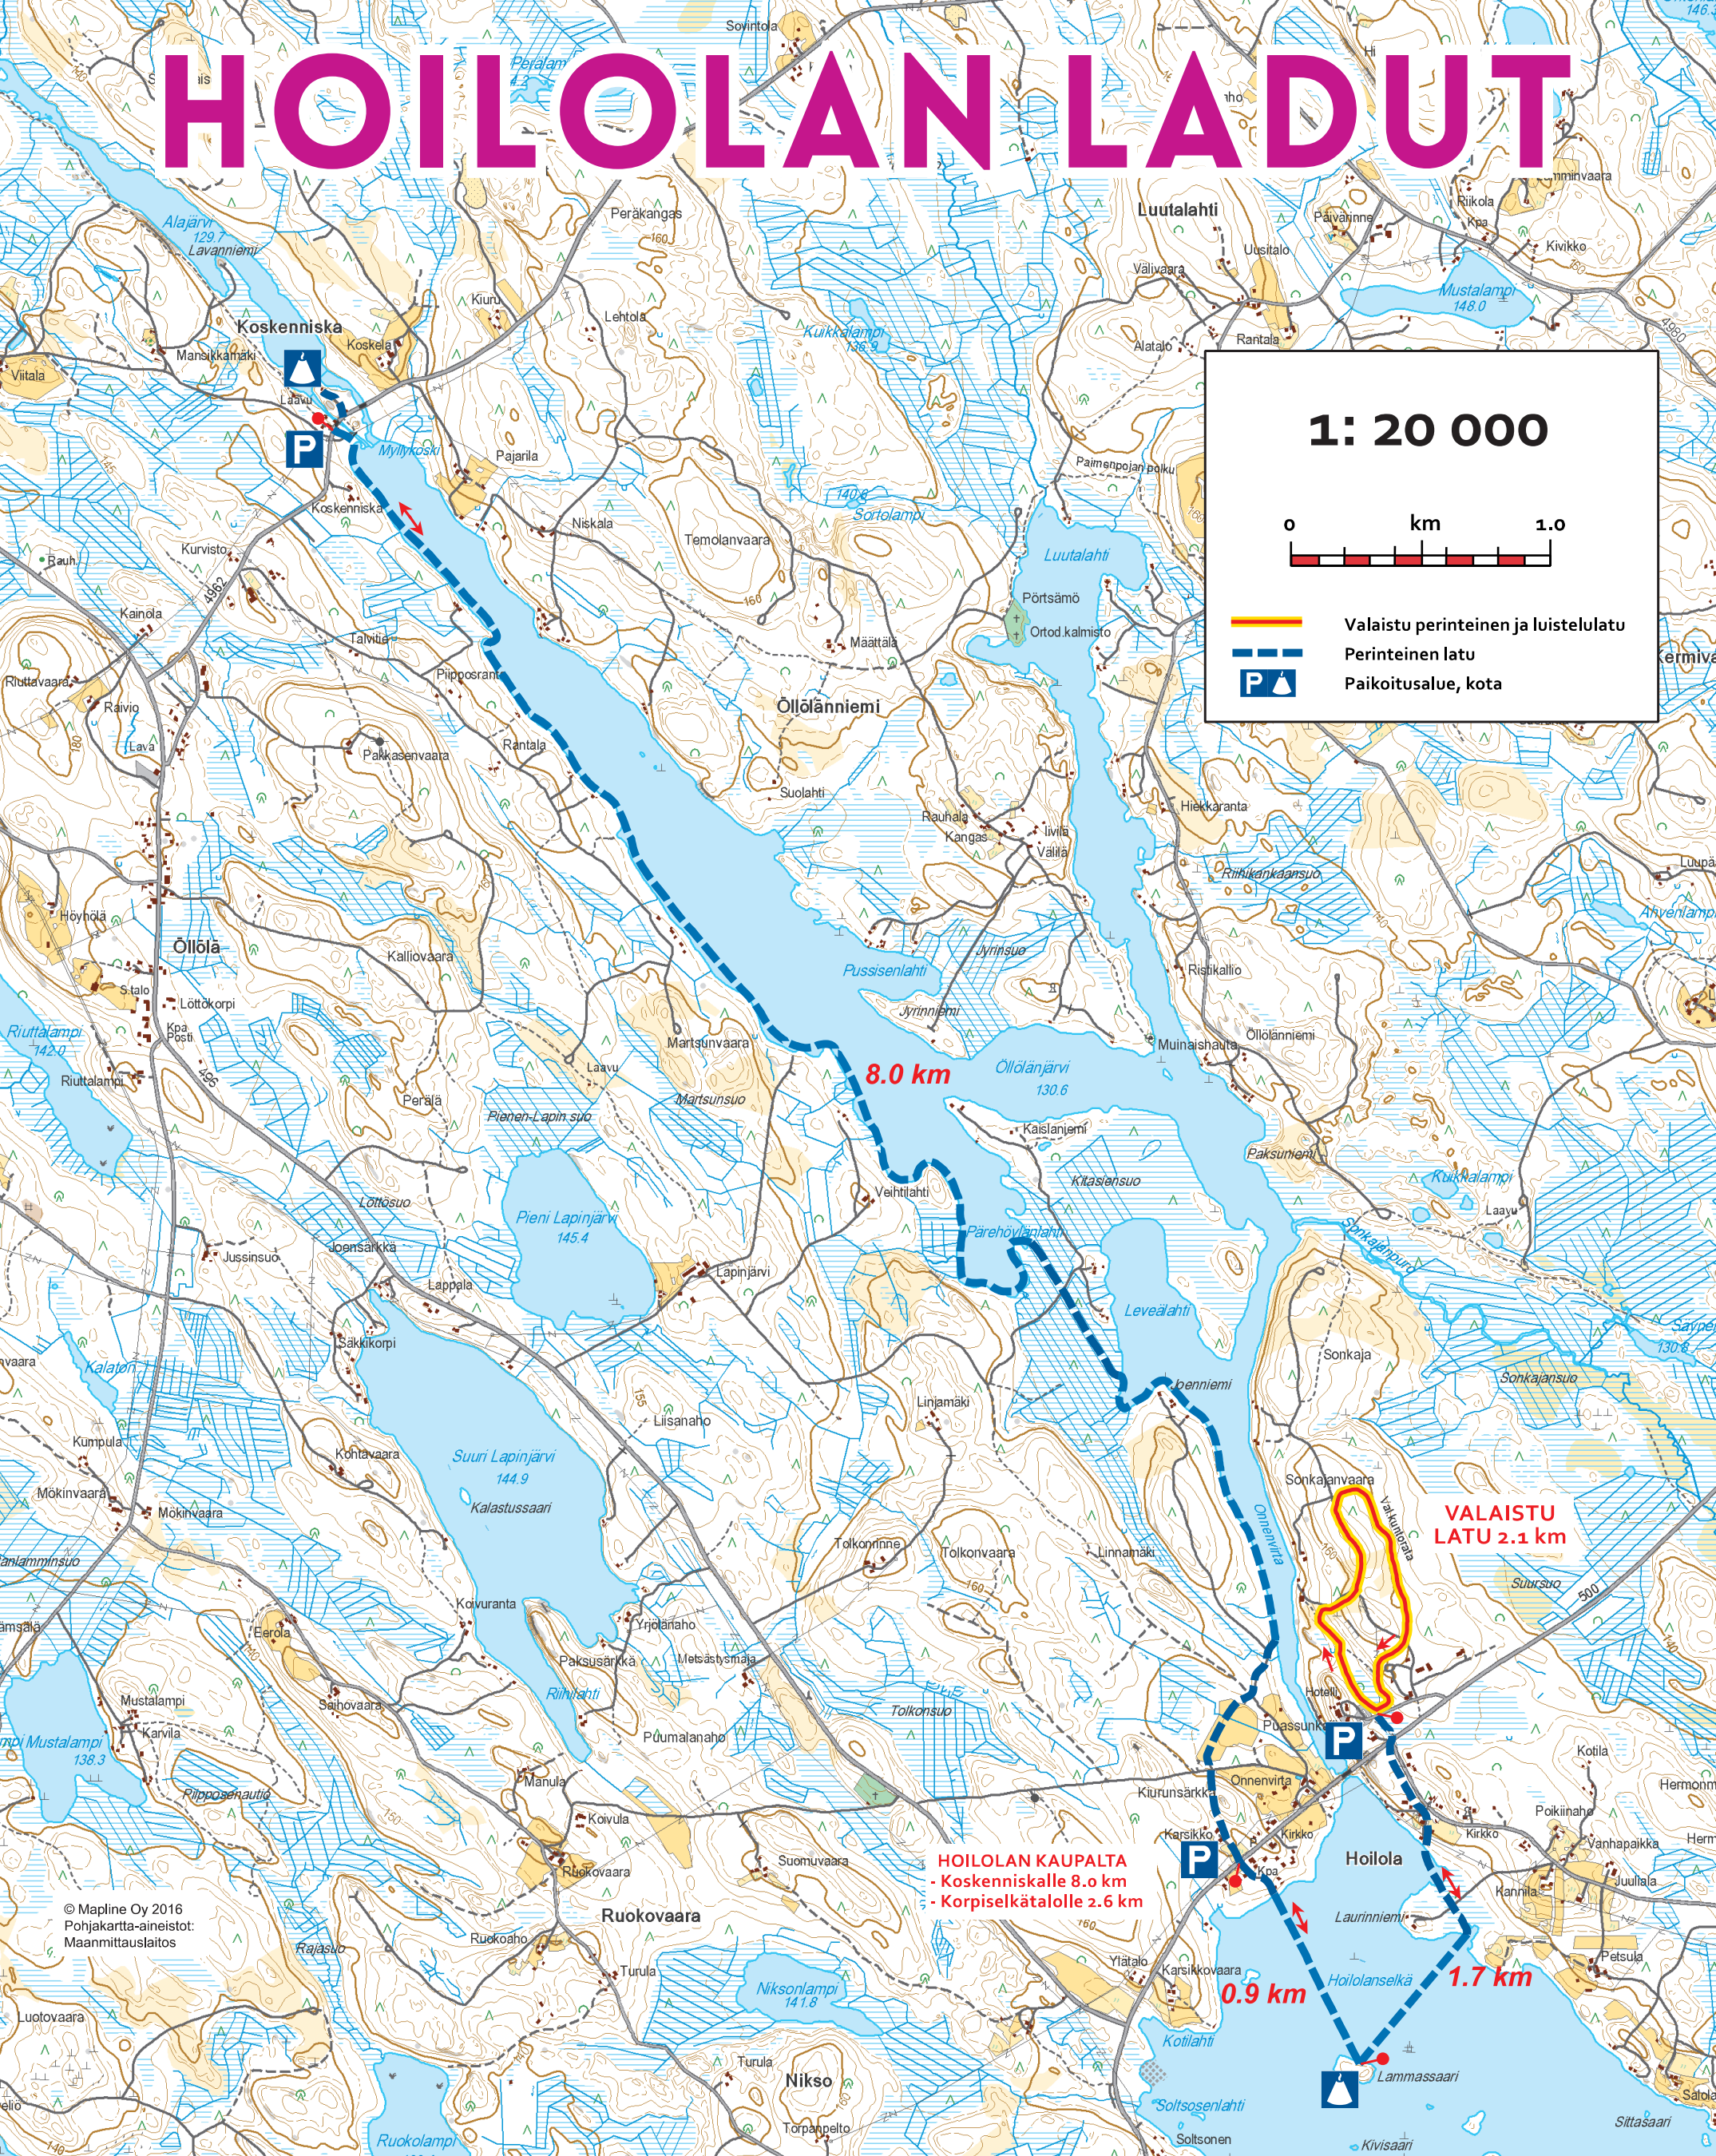

HOIOLAN LADUT

1: 20 000

0 km 1.0

Valaistu perinteinen ja luistelutatu
Perinteinen latu
Paikoitusalue, kota

8.0 km

VALAISTU
LATU 2.1 km

HOIOLAN KAUPALTA
- Koskenniskalle 8.0 km
- Korpiselkätalolle 2.6 km

0.9 km