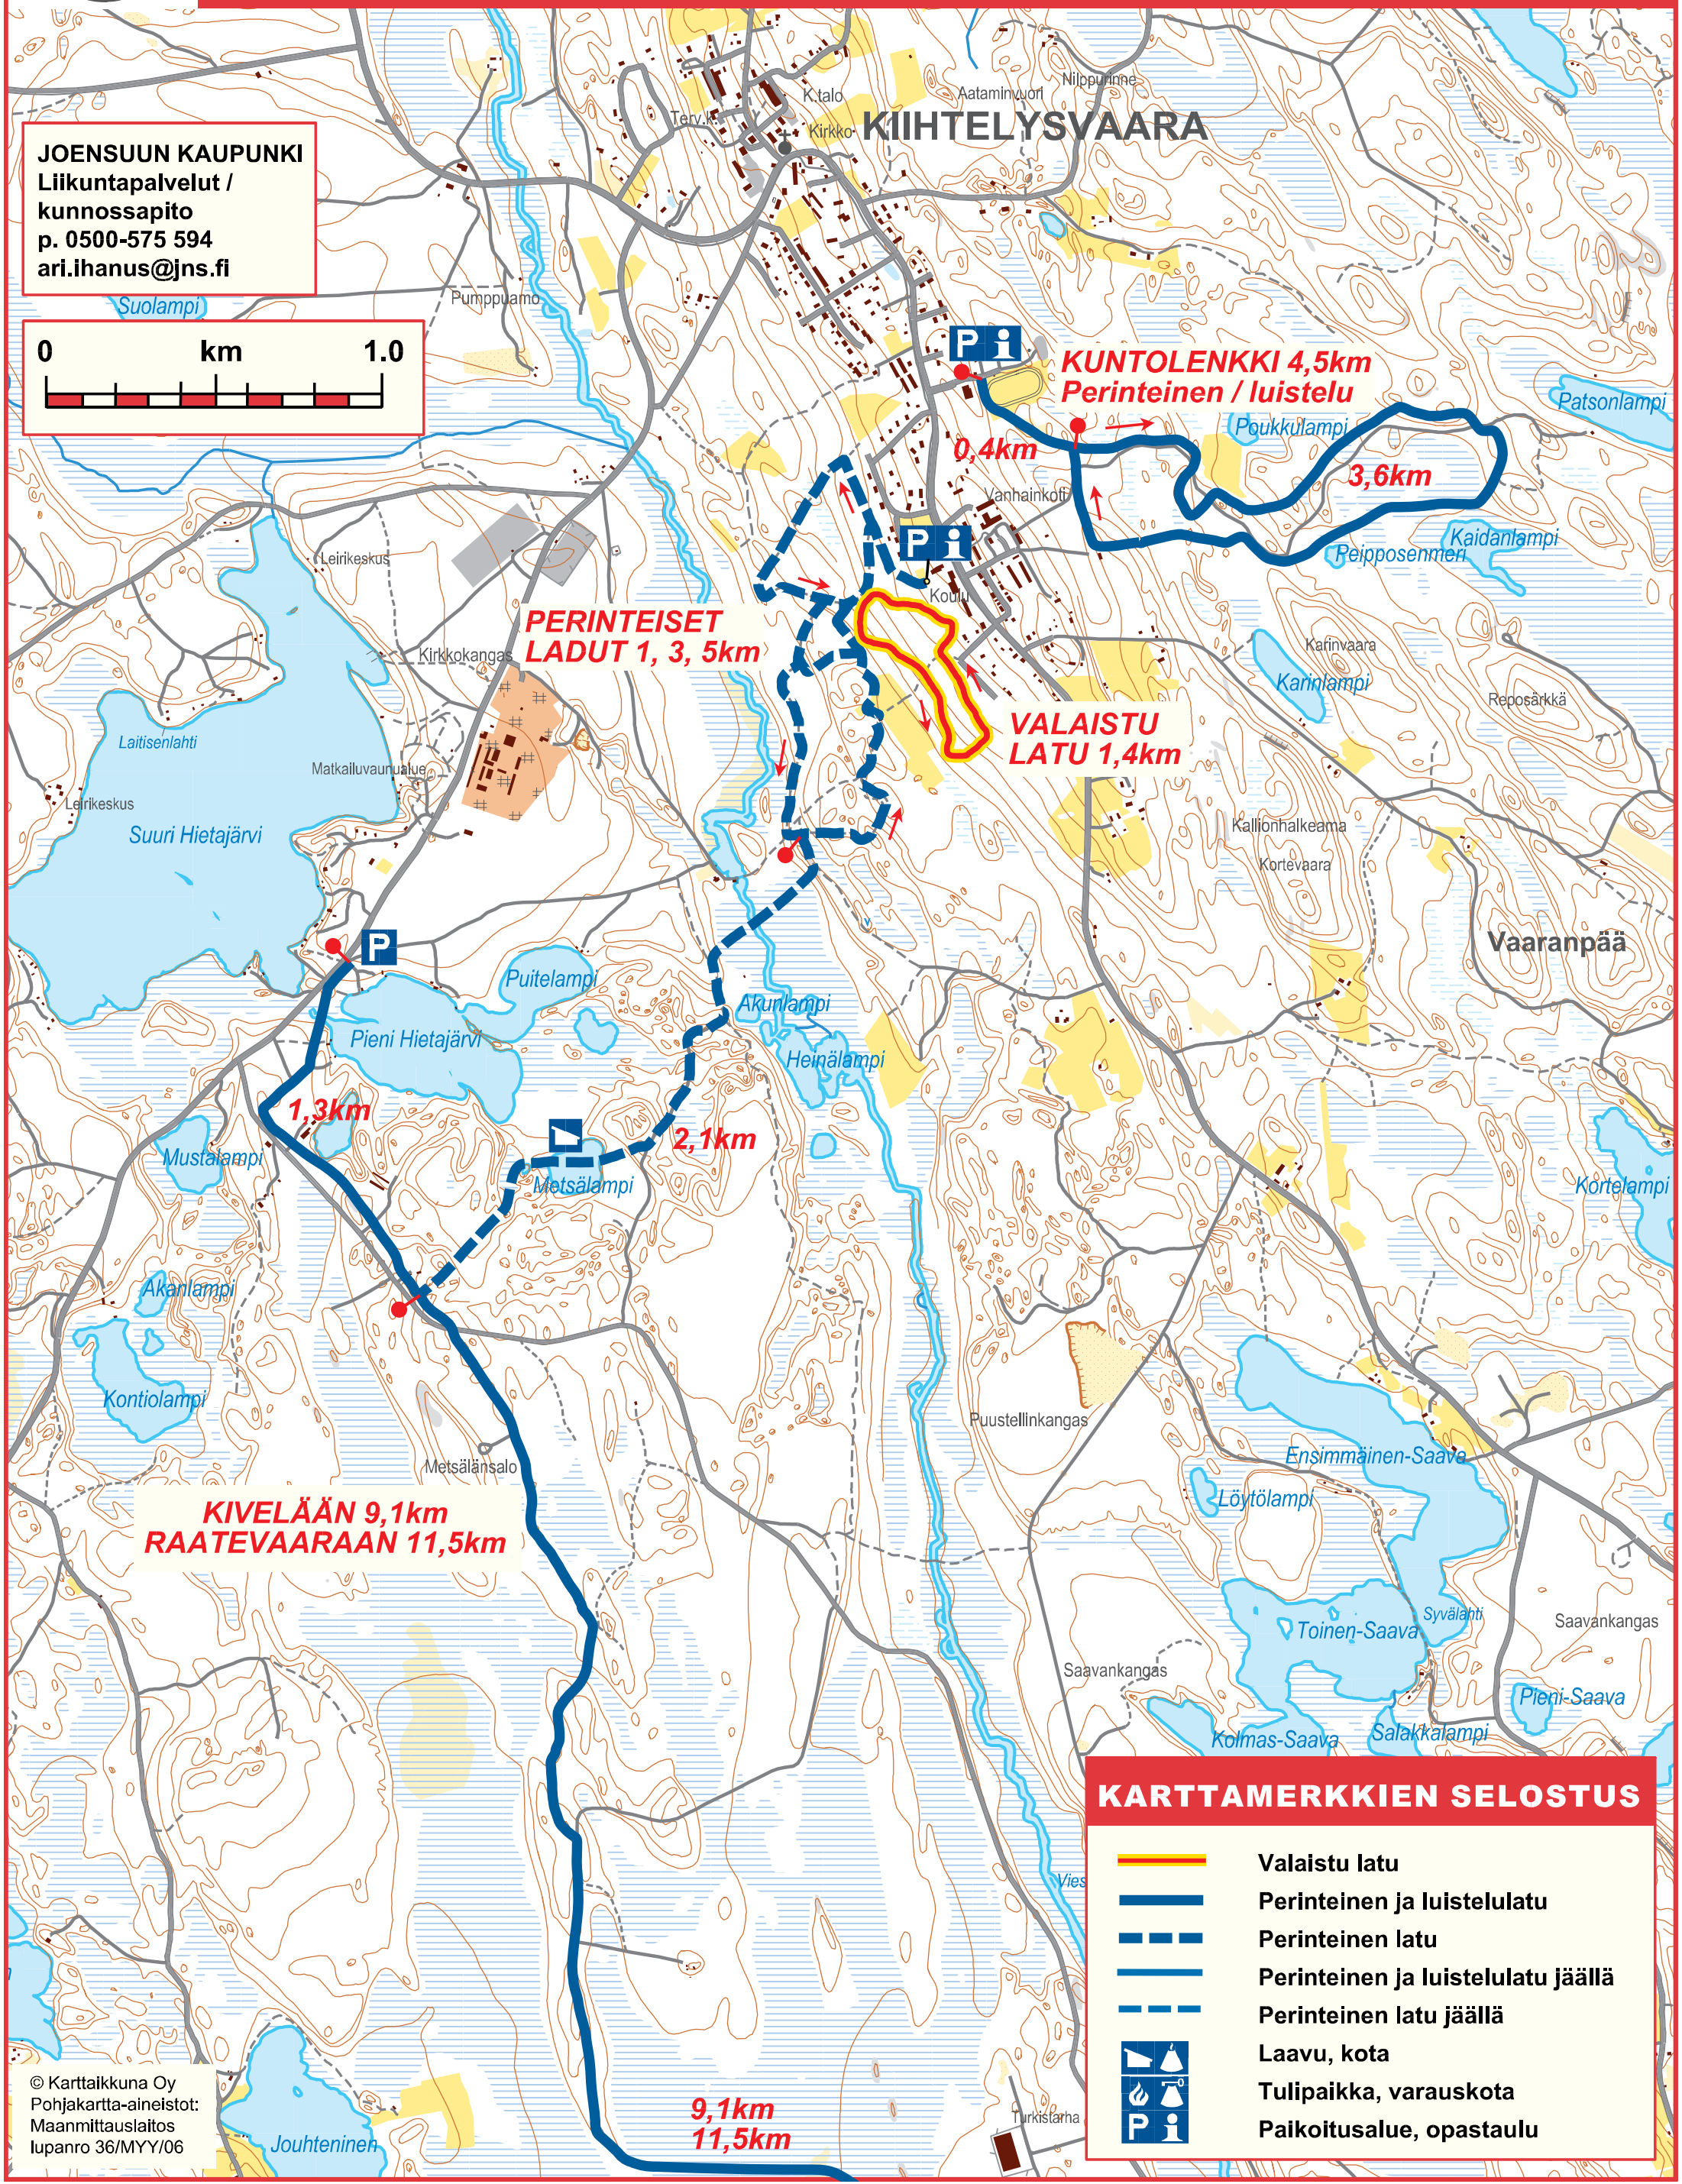

KIIHTELYSVAARAN LADUT

JOENSUUN KAUPUNKI
Liikuntapalvelut /
kunnossapito
p. 0500-575 594
ari.ihanus@jns.fi

KARTTAMERKKIEN SELOSTUS

-  Valaistu latu
-  Perinteinen ja luistelulatu
-  Perinteinen latu
-  Perinteinen ja luistelulatu jäällä
-  Perinteinen latu jäällä
-  Laavu, kota
-  Tulipaikka, varauskota
-  Paikotusalue, opastaulu