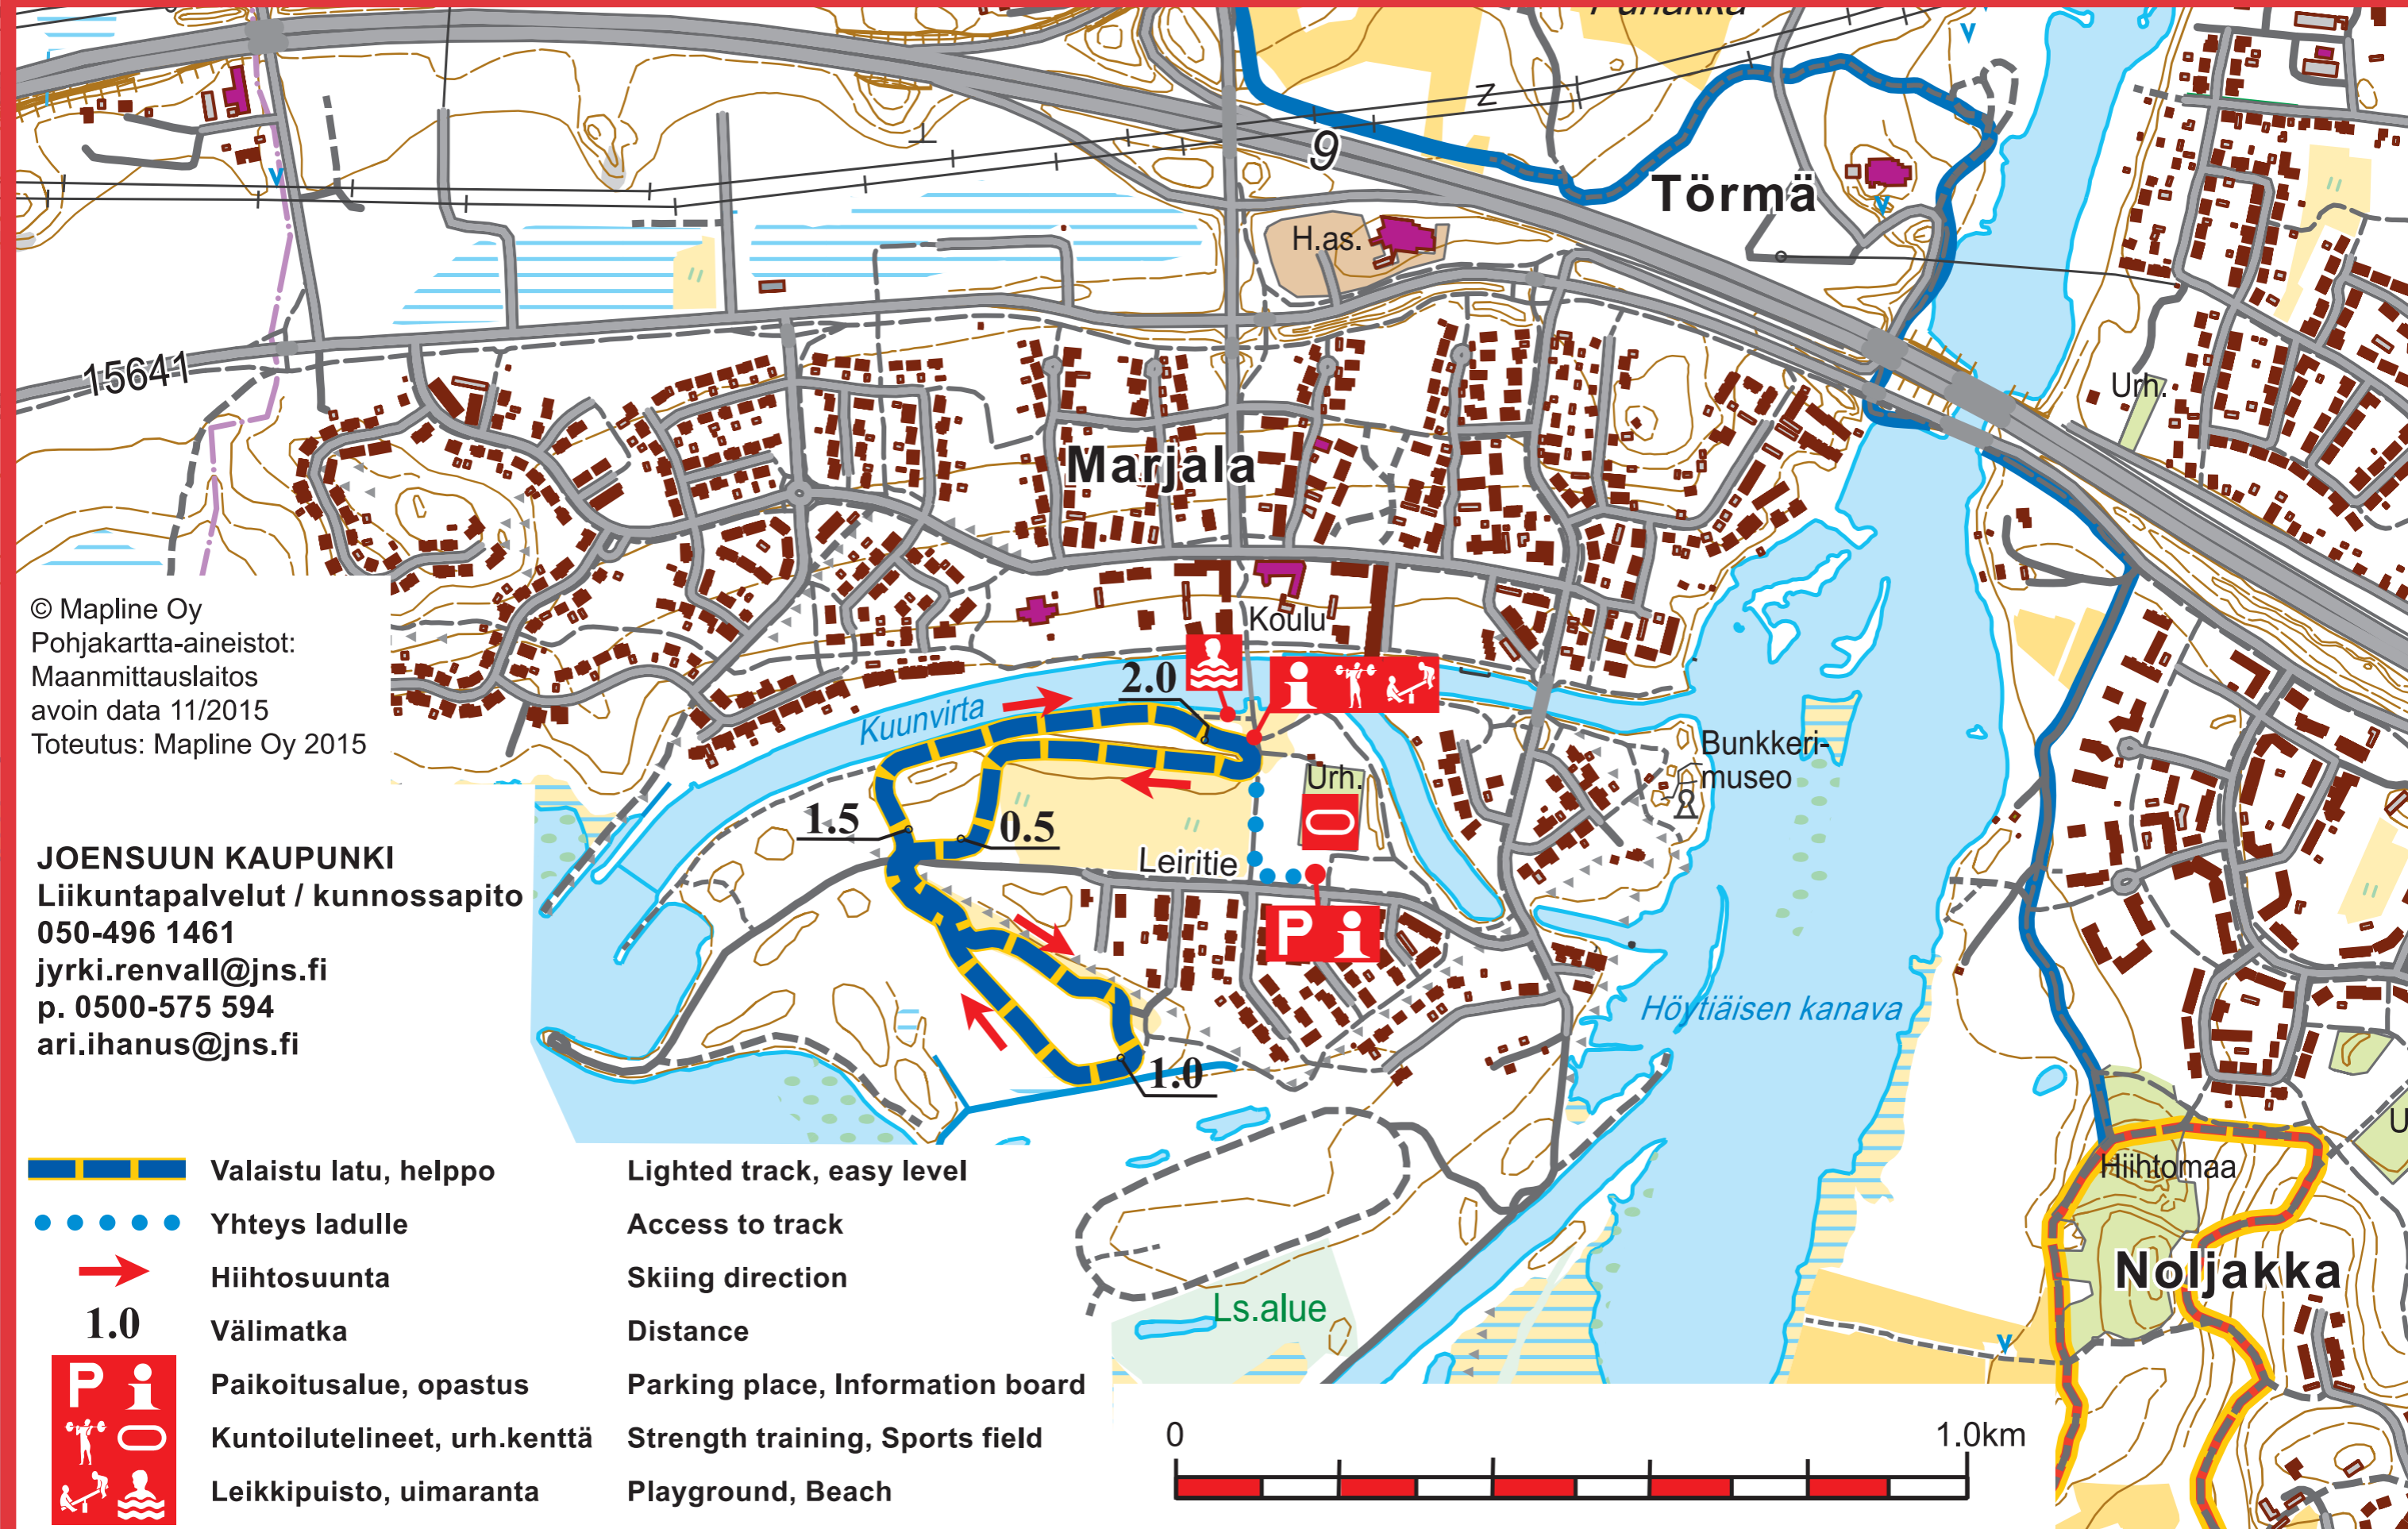

MARJALANSAAREN ULKOILUREITTI

© Mapline Oy
 Pohjakartta-aineistot:
 Maanmittauslaitos
 avoin data 11/2015
 Toteutus: Mapline Oy 2015

JOENSUUN KAUPUNKI
 Liikuntapalvelut / kunnossapito
 050-496 1461
 jyrki.renvall@jns.fi
 p. 0500-575 594
 ari.ihanus@jns.fi

- | | | | |
|------------|------------------------------|------------|----------------------------------|
| | Valaistu latu, helppo | | Lighted track, easy level |
| | Yhteys ladulle | | Access to track |
| | Hiihtosuunta | | Skiing direction |
| 1.0 | Välimatka | 1.0 | Distance |
| | Paikotusalue, opastus | | Parking place, Information board |
| | Kuntoilutelineet, urh.kenttä | | Strength training, Sports field |
| | Leikkipuisto, uimaranta | | Playground, Beach |