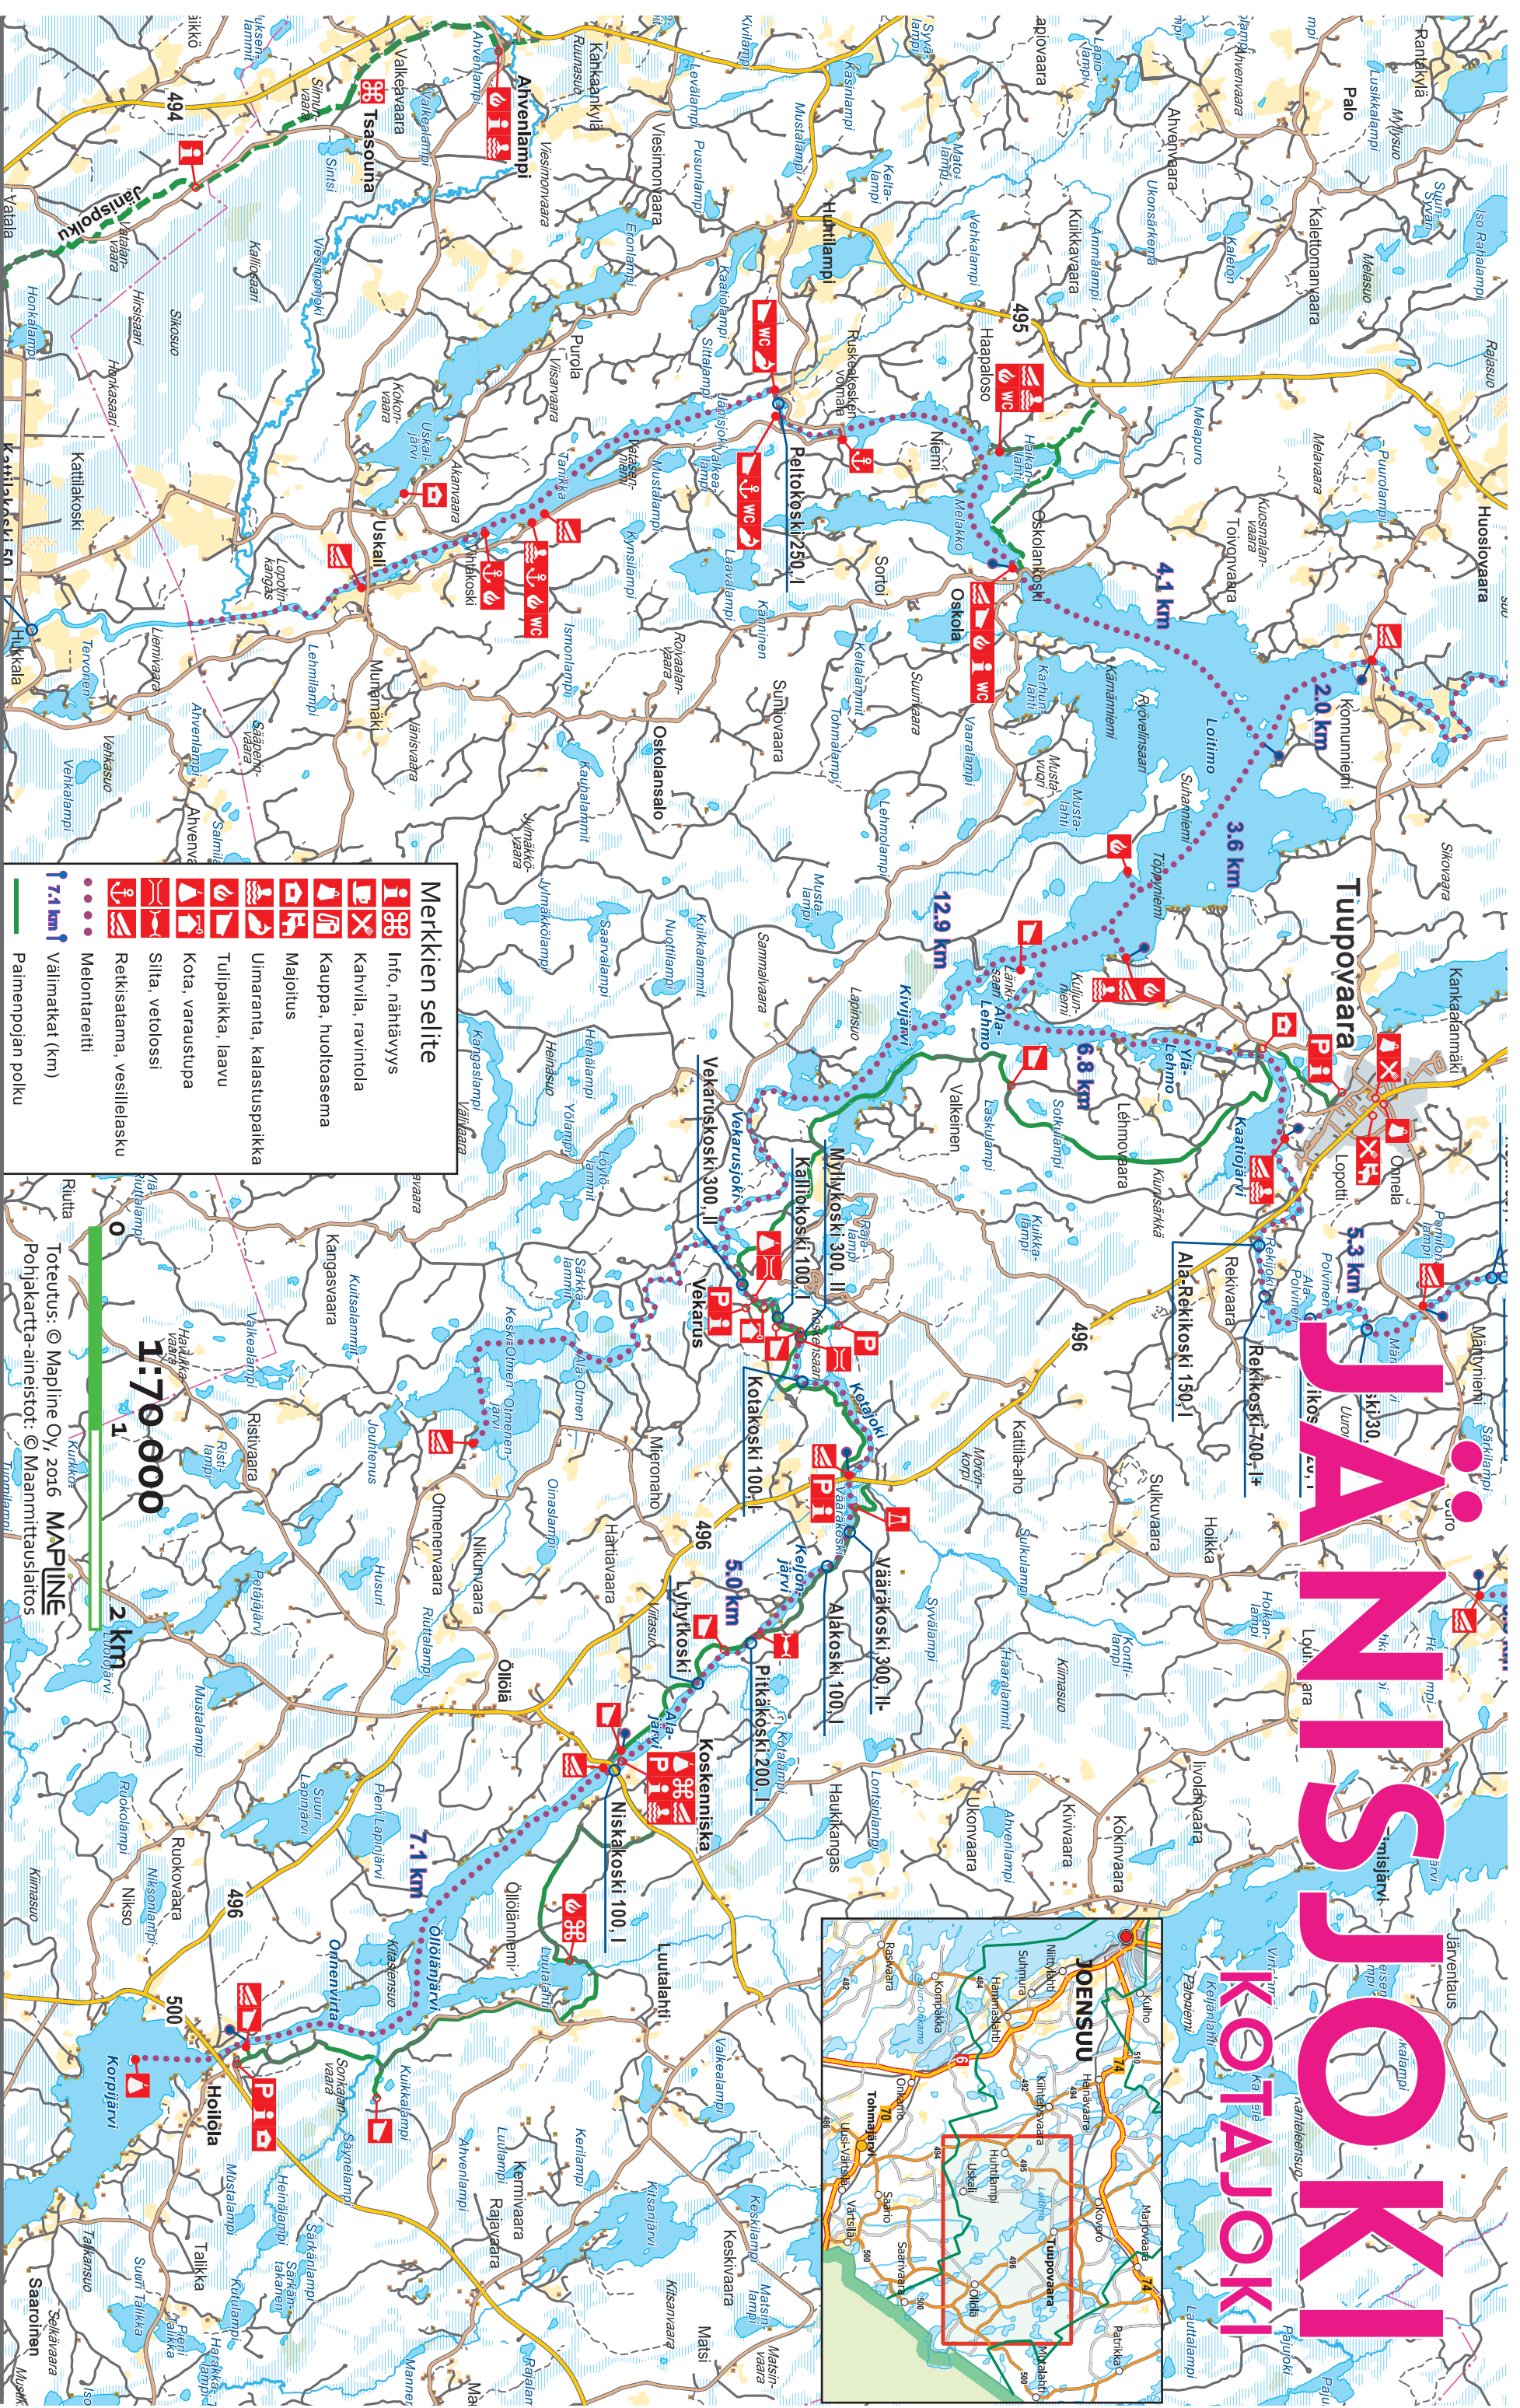

JÄMSIN KIJOKI

KOTAJOKI

Merkkien selite

- Info, nähtävyyks
- Kahvila, ravintola
- Kauppa, huoltoasema
- Majoitus
- Uimaranta, kalastuspaikka
- Tulipaikka, laavu
- Kota, varustusta
- Silta, vetolossi
- Rekkisatama, vesileiasku
- Melontareitti
- Välimatkat (km)
- Paimenpojan polku

Toteutus: © Mapline Oy, 2016
 MAPLINE
 Pohjakartta-aineistot: © Maanmittauslaitos

1:70 000

0 1 2 km